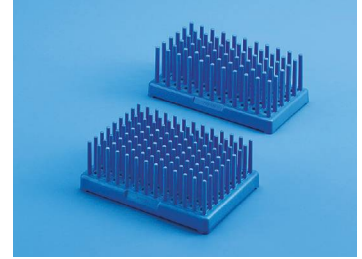

Tüp Sporu, Plastik ABS

Üst üste konabilir ve suda yüzmeyen tüp sporunun kolon ve satırlarında yer alan harf ve rakamlar numunelerin daha kolay tanımlanmasını sağlar.

Katalog No	Ebat (mm)	Uygun Tüp Ø (mm)	Delik Sayısı
L181082	260 x 130 x 60	17	50
L182082	210 x 105 x 50	13	

Test Tüpü Raki, Kirpi

Materyal: Ekstra güçlendirilmiş PP- Otoklavlanabilir

- Dayanıklı ve sağlam yapı
- Tezgah üstü kullanım veya dondurucu depolama için ideal
- Tasarım, tüp içeriğinin kolay görüntülenmesini sağlar
- Tüpleri, hava kaynaklı kirletici maddelerin toplanmasını en aza indirmek amacıyla ters kurutmak için kullanılabilir
- Elektroferez ve kromatografi plakalarını tutmak ve kurutmak için de kullanılabilir
- Kimyasal direnç