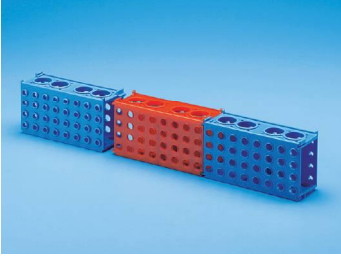

Test Tüpü Raki, Kirpi

Materyal: Ekstra güçlendirilmiş PP- Otoklavlanabilir

- Dayanıklı ve sağlam yapı
- Tezgah üstü kullanım veya dondurucu depolama için ideal
- Tasarım, tüp içeriğinin kolay görüntülenmesini sağlar
- Tüpleri, hava kaynaklı kirletici maddelerin toplanmasını en aza indirmek amacıyla ters kurutmak için kullanılabilir
- Elektroferez ve kromatografi plakalarını tutmak ve kurutmak için de kullanılabilir
- Kimyasal direnç

Katalog No	Ebat (mm)	Uygun Tüp Ø (mm)	Delik Sayısı
L290370	207 x 207 x 56	12	100
L290371		16	

Tüp Sporu, 4 Taraflı, COMBILOK™

Materyal: PP- Otoklavlanabilir

- Daha büyük bir raf oluşturmak için birbirine takılıp çıkartılabilme özelliğindedir
- Kilitleme ve kilidi açma işlemleri kolay
- Bu sporlar farklı boyutlardaki tüpleri barındırabilir
- 4 tane 50 mL'lik tüp, 12 tane 15 mL'lik tüp, 32 tane 1.5 mL'lik mikro tüp ve 32 tane 0.5 mL'lik mikro tüp kapasitesindedir