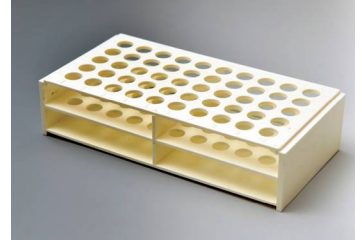

Test Tüpü Sporu, Plastik, Polygrid

Materyal: Ekstra güçlendirilmiş PP - Otoklavlanabilir
Daha büyük bir raf oluşturmak için birbirine takılıp çıkartılabilme özelliğindedir

Katalog No	Tüp (mm)	Renk	Ebat (mm)	Delik Sayısı
E205012	13	Beyaz	246 x 104 x 64	90 / 6 x 15
E205010		Mavi		
E205011		Kırmızı		
E205013		Sarı		
E205022	16	Beyaz		60 / 5 x 12
E205020		Mavi		
E205021		Kırmızı		
E205023		Sarı		
E205032	20	Beyaz		40 / 4 x 10
E205030		Mavi		
E205031		Kırmızı		
E205033		Sarı		
E205042	25	Beyaz	24 / 3 x 8	
E205040		Mavi		
E205041		Kırmızı		
E205043		Sarı		

Tüp Sporu, PP, Beyaz

- Su banyoları için uygun, otoklavlanabilir
- Kırılmalara karşı dirençlidir
- Demontedir, yerden tasarruf edilerek depolanabilir

Katalog No	Ebat (mm)	Uygun Tüp Ø (mm)	Delik Sayısı
C561120	246 x 104 x 64	13	90
C561123		16	60
C561126		20	40

Tüp Sporu, Plastik ABS

Üst üste konabilir ve suda yüzmeyen tüp sporunun kolon ve satırlarında yer alan harf ve rakamlar numunelerin daha kolay tanımlanmasını sağlar.

Katalog No	Ebat (mm)	Uygun Tüp Ø (mm)	Delik Sayısı
L181082	260 x 130 x 60	17	50
L182082	210 x 105 x 50	13	

Test Tüpü Raki, Kirpi

Materyal: Ekstra güçlendirilmiş PP- Otoklavlanabilir

- Dayanıklı ve sağlam yapı
- Tezgah üstü kullanım veya dondurucu depolama için ideal
- Tasarım, tüp içeriğinin kolay görüntülenmesini sağlar
- Tüpleri, hava kaynaklı kirletici maddelerin toplanmasını en aza indirmek amacıyla ters kurutmak için kullanılabilir
- Elektroferez ve kromatografi plakalarını tutmak ve kurutmak için de kullanılabilir
- Kimyasal direnç