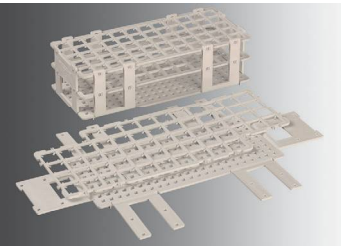

Tüp Sporu, PP, Beyaz

- Su banyoları için uygun, otoklavlanabilir
- Kırılmalara karşı dirençlidir
- Demontedir, yerden tasarruf edilerek depolanabilir

Katalog No	Ebat (mm)	Uygun Tüp Ø (mm)	Delik Sayısı
C561120	246 x 104 x 64	13	90
C561123		16	60
C561126		20	40